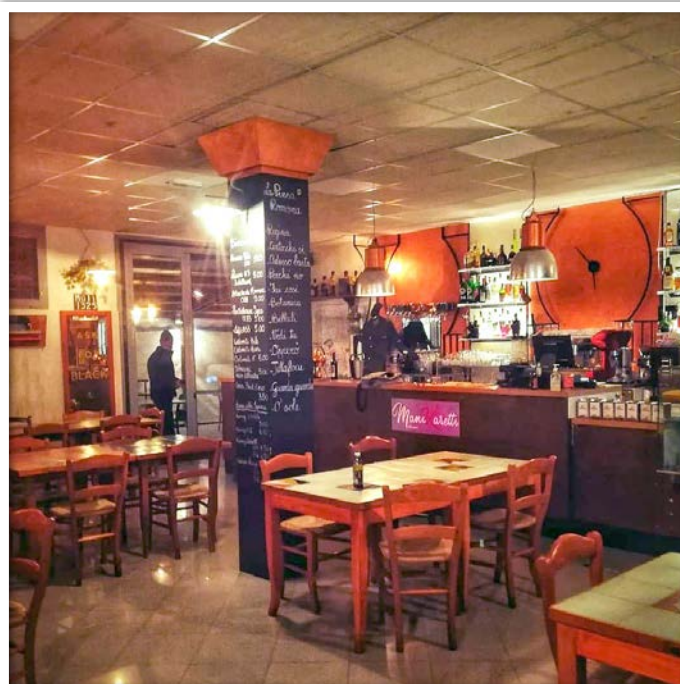

Manikaretti Steakhouse Pineria Bistrot

Via Cesare Frassoni, 11/D • 41034 Finale Emilia (Mo)

Cell. +39 347 7450359 • manikaretti@gmail.com

Chiude il lunedì e il martedì, aperto solo il serale

AMPIO GIARDINO ESTIVO

ManiKaretti