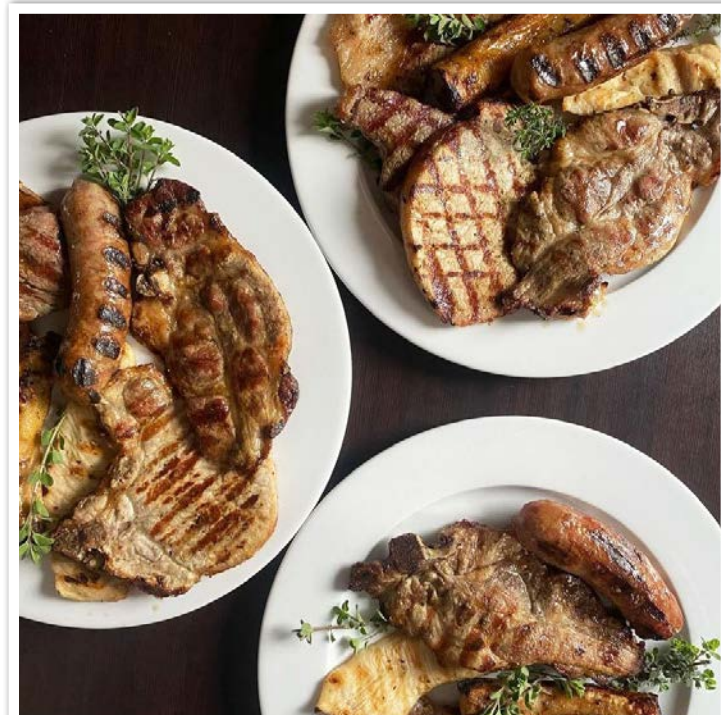

Pizzeria Ristorante La Gioiosa

Via Correggio, 109 • 44042 Reno Centese (Fe)
Tel. +39 051 9987167 • Cell. +39 345 5392939

Chiude il lunedì