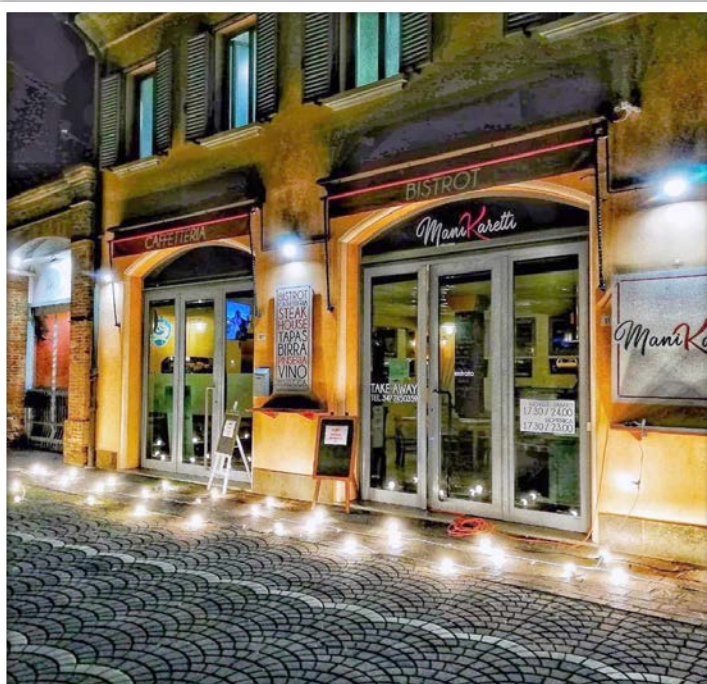

Manikaretti Steakhouse Pineria Bistrot

Via Cesare Frassoni, 11/D • 41034 Finale Emilia (Mo)

Cell. +39 347 7450359 • manikaretti@gmail.com

Chiude il lunedì e il martedì, aperto solo il serale

AMPIO GIARDINO ESTIVO

ManiKaretti